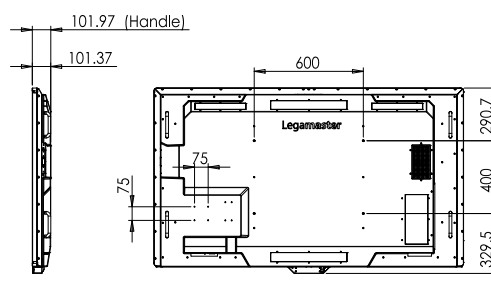

Supreme | 75"

1	USB 3.0	15	HDMI 3
2	USB 3.0	16	RS232C
3	USB-C	17	Ethernet Out
4	Touch USB	18	Ethernet In
5	DisplayPort	19	Service Port
6	Touch USB 2		
7	HDMI 2		
8	Touch USB 1		
9	HDMI 1		
10	Audio-in		
11	IR		
12	SPDIF Out		
13	HDMI Out		
14	Touch USB 3.0