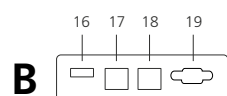

Supreme Technische tekeningen

Supreme | 65"

1	USB 3.0	15	HDMI 3
2	USB 3.0	16	RS232C
3	USB-C	17	Ethernet Out
4	Touch USB	18	Ethernet In
5	DisplayPort	19	Service Port
6	Touch USB 2		
7	HDMI 2		
8	Touch USB 1		
9	HDMI 1		
10	Audio-in		
11	IR		
12	SPDIF Out		
13	HDMI Out		
14	Touch USB 3.0