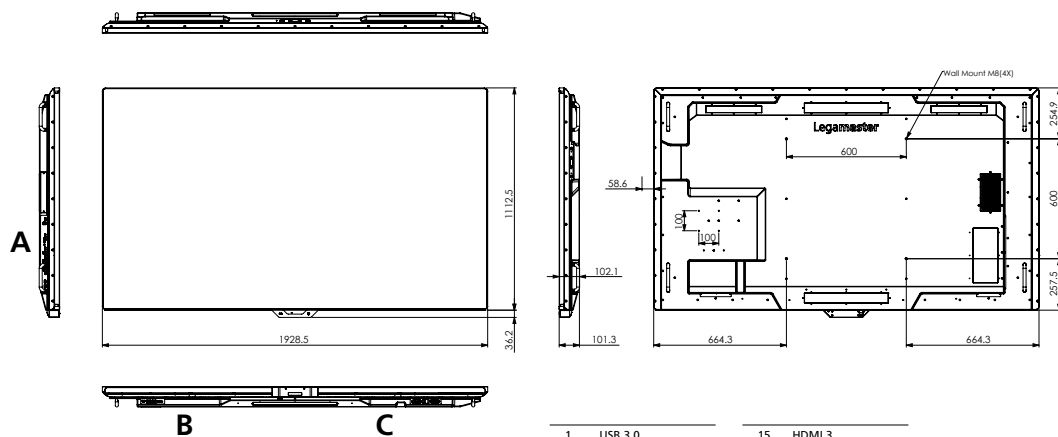

Supreme

Technische tekeningen

Supreme | 85"

1	USB 3.0	15	HDMI 3
2	USB 3.0	16	RS232C
3	USB-C	17	Ethernet Out
4	Touch USB	18	Ethernet In
5	DisplayPort	19	Service Port
6	Touch USB 2		
7	HDMI 2		
8	Touch USB 1		
9	HDMI 1		
10	Audio-in		
11	IR		
12	SPDIF Out		
13	HDMI Out		
14	Touch USB 3.0