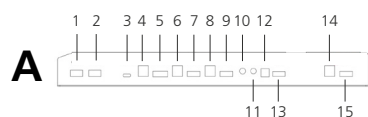

Supreme Technische tekeningen

Supreme | 65"

1	USB 3.0	15	HDMI 3
2	USB 3.0	16	RS232C
3	USB-C	17	Ethernet Out
4	Touch USB	18	Ethernet In
5	DisplayPort	19	Service Port
6	Touch USB 2		
7	HDMI 2		
8	Touch USB 1		
9	HDMI 1		
10	Audio-in		
11	IR		
12	SPDIF Out		
13	HDMI Out		
14	Touch USB 3.0