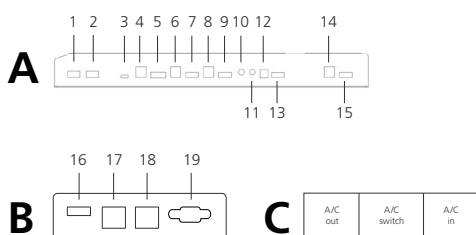

Supreme

Technische tekeningen

Supreme | 85"

1	USB 3.0	15	HDMI 3
2	USB 3.0	16	RS232C
3	USB-C	17	Ethernet Out
4	Touch USB	18	Ethernet In
5	DisplayPort	19	Service Port
6	Touch USB 2		
7	HDMI 2		
8	Touch USB 1		
9	HDMI 1		
10	Audio-in		
11	IR		
12	SPDIF Out		
13	HDMI Out		
14	Touch USB 3.0