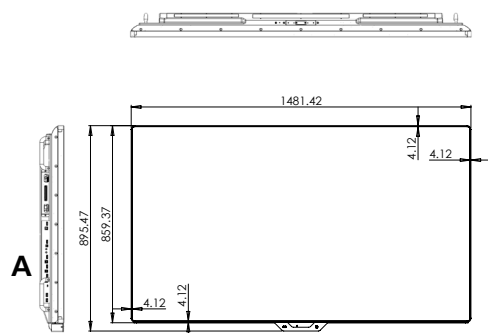

Supreme Technische tekeningen

Supreme | 65"

1	USB 3.0	15	HDMI 3
2	USB 3.0	16	RS232C
3	USB-C	17	Ethernet Out
4	Touch USB	18	Ethernet In
5	DisplayPort	19	Service Port
6	Touch USB 2		
7	HDMI 2		
8	Touch USB 1		
9	HDMI 1		
10	Audio-in		
11	IR		
12	SPDIF Out		
13	HDMI Out		
14	Touch USB 3.0