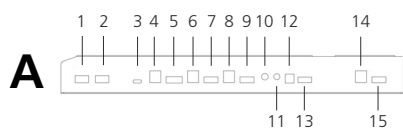

Supreme | 75"

1	USB 3.0	15	HDMI 3
2	USB 3.0	16	RS232C
3	USB-C	17	Ethernet Out
4	Touch USB	18	Ethernet In
5	DisplayPort	19	Service Port
6	Touch USB 2		
7	HDMI 2		
8	Touch USB 1		
9	HDMI 1		
10	Audio-in		
11	IR		
12	SPDIF Out		
13	HDMI Out		
14	Touch USB 3.0