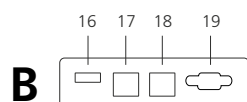

Supreme | 75"

1	USB 3.0	15	HDMI 3
2	USB 3.0	16	RS232C
3	USB-C	17	Ethernet Out
4	Touch USB	18	Ethernet In
5	DisplayPort	19	Service Port
6	Touch USB 2		
7	HDMI 2		
8	Touch USB 1		
9	HDMI 1		
10	Audio-in		
11	IR		
12	SPDIF Out		
13	HDMI Out		
14	Touch USB 3.0