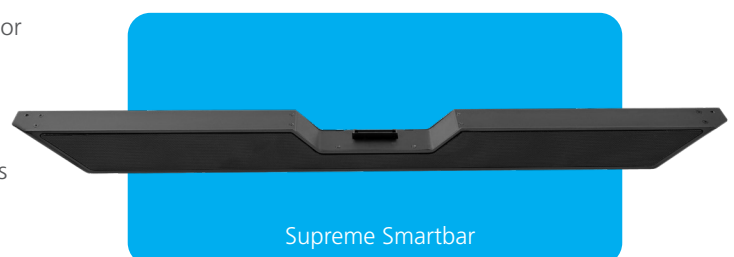

Supreme Smartbar

Geniet van de superieure geluidskwaliteit van de Legamaster Supreme Smartbar. De geïntegreerde nabijheidssensor zorgt ervoor dat het Supreme touchscreen automatisch aan/uit gaat bij het betreden of verlaten van de ruimte.

- Consistente spraakverstaanbaarheid
- Ontworpen voor kleine tot middelgrote vergaderruimtes
- Geen kabels nodig
- Modulair en veelzijdig ontwerp