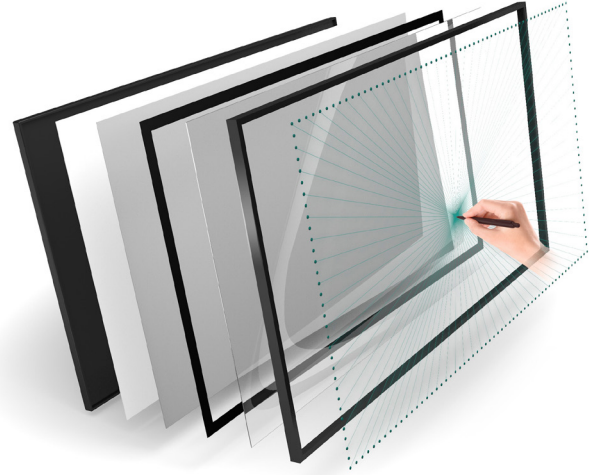

Supreme

Beste touch-ervaring ooit

> InGlass™ M5 touch-systeem

Net zo natuurlijk schrijven als op papier? Uitgerust met het nieuwste InGlass™ M5 touchsystem van FlatFrog, evenaart geen enkel ander systeem de snelheid of nauwkeurigheid van de touch-ervaring die de Legamaster Supreme biedt. Door het bonded glas er zit er geen lucht tussen het glas en het paneel. Dit zorgt voor een natuurlijke schrijvervaring, vergroot de kijkhoek en vermindert reflecties.

> Elegante schrijven met InGlass™ M5 pen

De Supreme wordt geleverd met 2 elegante, passiefschrijvende pennen van hoge kwaliteit. De InGlass™ pennen zijn dubbelzijdig; samen met het M5 touch-systeem bieden ze 4 niveaus van herkenning (kleine punt, grote punt, vinger, handpalm).

Hiemeer bepaalt Supreme de norm voor hoe digitaal schrijven moet aanvoelen: intuïtiever, responsiever en nauwkeuriger dan ooit tevoren. De palm-rejection functie zet hierbij de puntjes op de i.