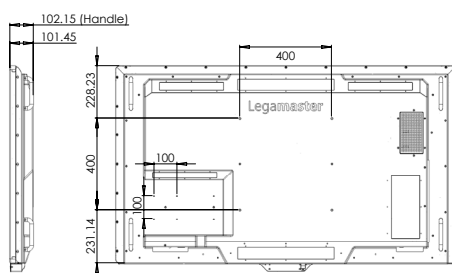

Supreme Technische tekeningen

Supreme | 65"

1	USB 3.0	15	HDMI 3
2	USB 3.0	16	RS232C
3	USB-C	17	Ethernet Out
4	Touch USB	18	Ethernet In
5	DisplayPort	19	Service Port
6	Touch USB 2		
7	HDMI 2		
8	Touch USB 1		
9	HDMI 1		
10	Audio-in		
11	IR		
12	SPDIF Out		
13	HDMI Out		
14	Touch USB 3.0